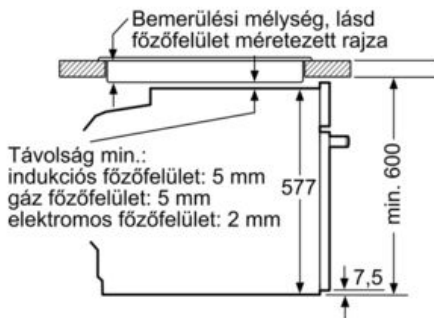

Serie | 8 Beépíthető tűzhelyek / sütők

Beépíthető sütő, nemesacél

Beépítés egy főzőfelülettel

Méretetek mm-ben