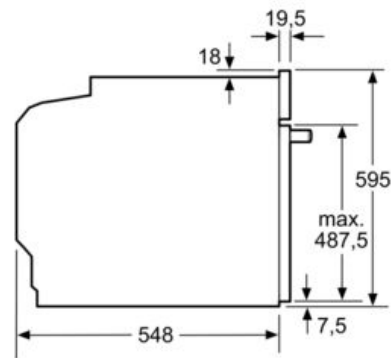

Műszaki adatok

- Hálózati kábel hossza: 120 cm
- Elektromos csatlakozási érték: 3.6 kW
- Készülék méretei (ma x sz x mé): 595 mm x 594 mm x 548 mm
- Beépítési méretigény (ma x szé x mé): 585 mm - 595 mm x 560 mm - 568 mm x 550 mm
- "Kérjük vegye figyelembe a beépítési rajzon feltüntetett méreteket"
- Energiahatékonysági besorolás (az EU 65/2014 rendelete alapján):
Egy ciklusra vonatkoztatott energiafelhasználás hagyományos üzemmód esetén: 0.87 kWh
Egy ciklusra vonatkoztatott energiafelhasználás légkeveréses üzemmód esetén: 0.69 kWh
Sütőterek száma: 1
Hőforrás: elektromos
Sütőtér térfogata: 71 liter

Serie | 8 Beépíthető tűzhelyek / sütők

Beépíthető sütő, nemesacél

Beépítés egy főzőfelülettel

Méretetek mm-ben

Méretetek mm-ben

Ha a készüléket főzőfelület alá építi be, vegye figyelembe az alábbi munkalapvastagságot (adott esetben alátétrel együtt).