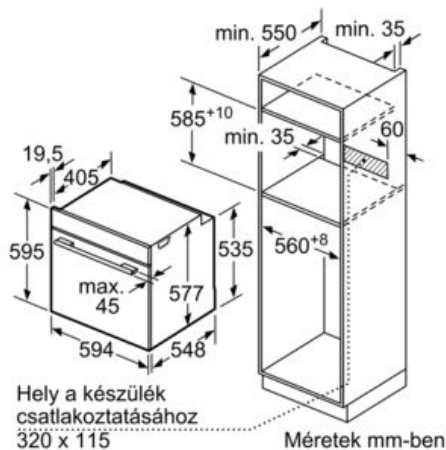

Műszaki adatok

- Hálózati kábel hossza: 120 cm
- Elektromos csatlakozási érték: 3.6 kW
- Készülék méretei (ma x sz x mé): 595 mm x 594 mm x 548 mm
- Beépítési méretigény (ma x szé x mé): 585 mm - 595 mm x 560 mm - 568 mm x 550 mm
- "Kérjük vegye figyelembe a beépítési rajzon feltüntetett méreteket"
- Energiahatékonysági besorolás (az EU 65/2014 rendelete alapján):
Egy ciklusra vonatkoztatott energiafelhasználás hagyományos üzemmód esetén: 0.87 kWh
Egy ciklusra vonatkoztatott energiafelhasználás légkeveréses üzemmód esetén: 0.69 kWh
Sütőterek száma: 1
Hőforrás: elektromos
Sütőtér térfogata: 71 liter

Serie | 8 Beépíthető tűzhelyek / sütők

Beépíthető sütő, nemesacél

Beépítés egy főzőfelülettel

Méretetek mm-ben

Méretetek mm-ben

Ha a készüléket főzőfelület alá építi be, vegye figyelembe az alábbi munkalapvastagságot (adott esetben alátétrel együtt).

Főzőfelület típusa	min. munkalapvastagság	
	felületből kiemelkedő	felülettel szintben levő
Indukciós főzőfelület	37 mm	38 mm
Teljes felületű indukciós főzőfelület	47 mm	48 mm
Gáz főzőfelület	30 mm	38 mm
Elektromos főzőfelület	27 mm	30 mm