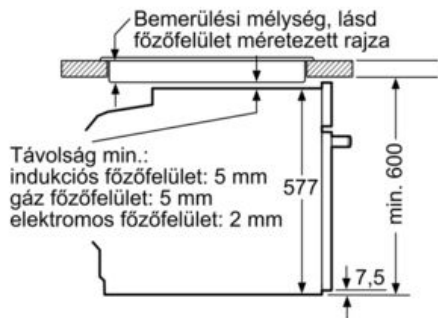

Serie | 8 Beépíthető tűzhelyek / sütők

HBG6750S1, nemesacél Beépíthető sütő, nemesacél

Beépítés egy főzőfelülettel

Méretetek mm-ben