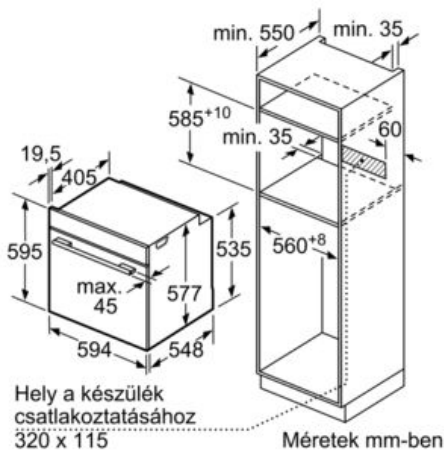

Műszaki adatok

- Hálózati kábel hossza: 120 cm
- Elektromos csatlakozási érték: 3.6 kW
- Készülék méretei (ma x szé x mé): 595 mm x 594 mm x 548 mm
- Beépítési méretigény (ma x szé x mé): 585 mm - 595 mm x 560 mm - 568 mm x 550 mm
- "Kérjük vegye figyelembe a beépítési rajzon feltüntetett méreteket"
- Energiahatékonysági besorolás (az EU 65/2014 rendelete alapján): A+ (A+++-tól D-ig terjedő skálán)
Egy ciklusra vonatkoztatott energiafelhasználás hagyományos üzemmód esetén: 0.87 kWh
Egy ciklusra vonatkoztatott energiafelhasználás légkeveréses üzemmód esetén: 0.69 kWh
Sütőterek száma: 1
Hőforrás: elektromos
Sütőtér térfogata: 71 liter

Serie | 8 Beépíthető tűzhelyek / sütők

HBG6750S1, nemesacél Beépíthető sütő, nemesacél

Beépítés egy főzőfelülettel

Méretetek mm-ben

Méretetek mm-ben

Ha a készüléket főzőfelület alá építi be, vegye figyelembe az alábbi munkalapvastagságot (adott esetben alátétrel együtt).

Főzőfelület típusa	min. munkalapvastagság	
	felületből kiemelkedő	felülettel szintben levő
Indukciós főzőfelület	37 mm	38 mm
Teljes felületű indukciós főzőfelület	47 mm	48 mm
Gáz főzőfelület	30 mm	38 mm
Elektromos főzőfelület	27 mm	30 mm