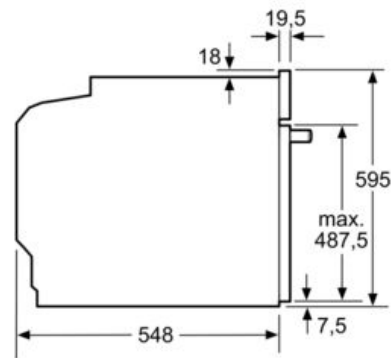

Műszaki adatok

- Hálózati kábel hossza: 120 cm
- Elektromos csatlakozási érték: 3.6 kW
- Készülék méretei (ma x szé x mé): 595 mm x 594 mm x 548 mm
- Beépítési méretigény (ma x szé x mé): 585 mm - 595 mm x 560 mm - 568 mm x 550 mm
- "Kérjük vegye figyelembe a beépítési rajzon feltüntetett méreteket"
- Energiahatékonysági besorolás (az EU 65/2014 rendelete alapján): A+ (A+++-tól D-ig terjedő skálán)
Egy ciklusra vonatkoztatott energiafelhasználás hagyományos üzemmód esetén: 0.87 kWh
Egy ciklusra vonatkoztatott energiafelhasználás légkeveréses üzemmód esetén: 0.69 kWh
Sütőterek száma: 1
Hőforrás: elektromos
Sütőtér térfogata: 71 liter

Serie | 8 Beépíthető tűzhelyek / sütők

HBG6750S1, nemesacél Beépíthető sütő, nemesacél

Beépítés egy főzőfelülettel

Méretetek mm-ben

Méretetek mm-ben

Ha a készüléket főzőfelület alá építi be, vegye figyelembe az alábbi munkalapvastagságot (adott esetben alátétrel együtt).